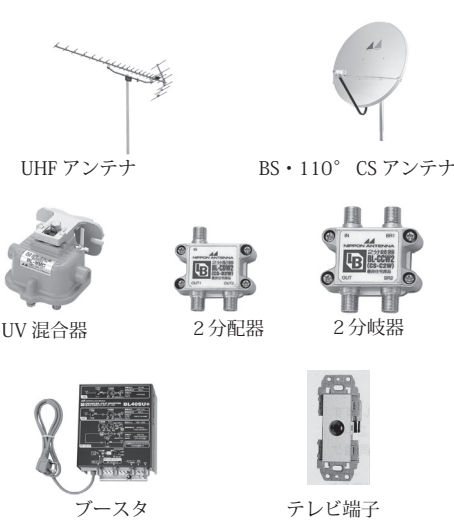

テレビ受信機器 (1)

メーカー・品名・形名	規 格	単位・価格	メーカー・品名・形名	規 格	単位・価格
<b>[ホーチキ]</b>			<b>[日本アンテナ]</b>		
受信アンテナ			BS 110° CS アンテナ		
BS・110度 FSHA75	φ 750m/m (BL)	本 140,700	BL-CBS754	75形 コンバータ NF1.2以下付 (BL)	本 98,200
BS・ " 90	φ 900m/m (BL)	" 220,000	" " 100R	100形 " "	" 150,000
ブースタ E-FSH1	3.2GHz FM・UHF・BS・CS	個 65,900	UHF アンテナ BLKU20	13~52ch 20素子 アルミ "	" 30,500
" C77WSH1	" CATV・BS・CS	" 340,000	" " 20L	"~34 20 アルミ "	" 30,500
" F-SHUF1	" FM・UHF・BS・CS (BL)	" 288,000	" KU27	"~52 27 アルミ "	" 35,400
" F-CATVSH1	" CATV・BS・CS (BL)	" 440,000	" BLKU20S	"~" 20 ステンレス (BL)	" 87,600
分配器 FSHD2	3.2GHz 2分配用 (BL)	" 5,200	FM アンテナ KF5	FM5素子 アルミ "	" 29,900
" FSHD4	" 4 " "	" 7,000	UV 混合器 BL-WMC	UV混合(分波)器 屋外用 "	個 7,800
" FSHD6	" 6 " "	" 10,500	" " -WM	" 屋内用 "	" 5,600
" FSHD8	" 8 " "	" 16,900	CS-BS/UV 混合器 BL-CSMCW	CS-BS/UV混合(分波)器 屋外用 "	" 14,300
分岐器 FSHC2	3.2GHz 1分岐用 (BL)	" 6,000	" " -CSMW	" 屋内用 "	" 9,700
" FSHC2	" 2 " "	" 6,700	2分配器 BL-CDW2	10~2602MHz 屋内用 "	" 4,600
" FSHC4	" 4 " "	" 9,200	4 " " 4	" " "	" 6,300
テレビ端子 FSH7F	3.2GHz 1端子形 (BL)	" 5,200	6 " " 6	" " "	" 9,500
" FSH77F	" 2 " "	" 6,400	2分岐器 BL-CCW2	" " "	" 6,000
" HUYE-7	" 1 " 上りカットフィルタ付	" 2,800	4 " " 4	" " "	" 8,300
<b>[サン電子]</b>			UHF ブースター S46U3		
BS・110度 CS アンテナ		本 95,000	UHF BS CS ブースター S46SU3	UHF 増幅 FM パス	台 88,000
CBD-075A	75形 (DH)	" 152,000	" T37SU2	UHF BS CS 増幅 FM パス	" 165,000
" -100A	100形 (DH)		" T30SU2	" "	" 59,000
UHF アンテナ		本 35,000	FM UHF BS CS ブースター S46SUF3	FM UHF BS CS 増幅	" 176,000
20K-ULN1A	UHF13~34ch用 20素子 (BL)	" 80,000	" BL40SU	" (BL)	" 240,000
" -ULN2	" " (ステンレス) "	" 30,000	CATV ブースター BL-7702W6	CATV 増幅 (BL)	" 292,000
" -UWN1A	13~52	" 83,000	CATV BS CS ブースター BL-77052W6	CATV BS CS 増幅 (BL)	" 325,000
" -UWN2A	" " (ステンレス) "		BS CS ブースター BL2602A	BS CS 増幅 (BL)	" 181,000
ブースタ		台 340,000	テレビ端子 BL-7FW	1端子形 10~2602MHz 入出力接合形 "	" 4,700
CABC-7740GWH2A	CS BS CATV 用双方向 (BL)	" 177,000	" " -77FW	2 " " " "	" 5,800
SBA-7740BW	CATV 用双方向	" 243,000			
CBUF-40G1	CS BS UHF FM (BL)	" 39,000			
CBU-33D	CS BS UHF				
混合器		個 5,600			
MA-UV-7	UHF/VHF 混合 (屋内用) (BL)	" 7,650			
" UV-7C	" (屋外用) "	" 10,300			
MCS-7A	CS BS UV/FM 混合 (屋内用) "	" 13,500			
" -7CA	" (屋外用) "				
分岐器		個 5,170			
WCS-C1W	1分岐 (BL)	" 5,950			
" -C2W	2	" 8,400			
" -C4W	4	" 4,500			
" -D2W	2	" 6,250			
" -D4W	4	" 9,500			
" -D6W	6	" 15,000			
" -D8W	8				
テレビ端子		個 4,200			
WCS-7FW	1端子形 (BL)	" 5,500			
WCS77FW	2				
直列ユニット		個 5,750			
WCS-7F-7W	中間用 1端子形 (BL)	" 5,100			
" " RW	端未用 " "	" 6,700			
" 77F-7W	中間用 2端子形 (BL)	" 6,150			
" " RW	端未用 " "				